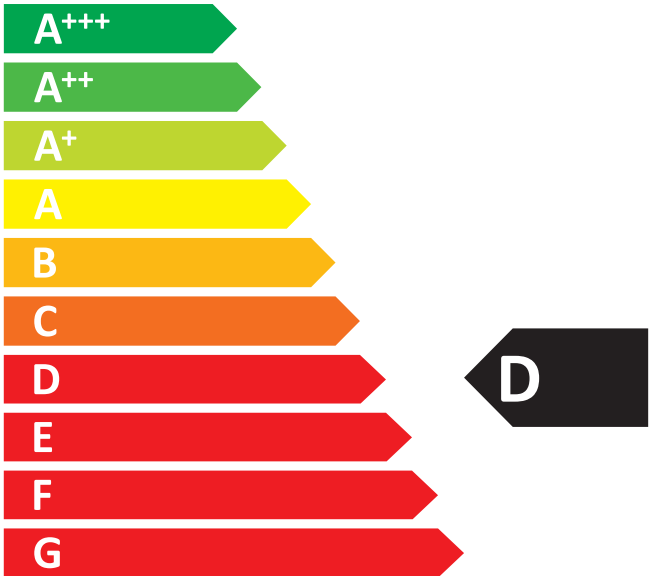

ENERG
енергия · ενεργεια

Chefline

CHAF35N

ENERGIA · ЕНЕРГИЯ · ΕΝΕΡΓΕΙΑ
ENERGIJA · ENERGY · ENERGIE
ENERGI

1679
kWh/annum

- L

162 L

4
30°C-55%